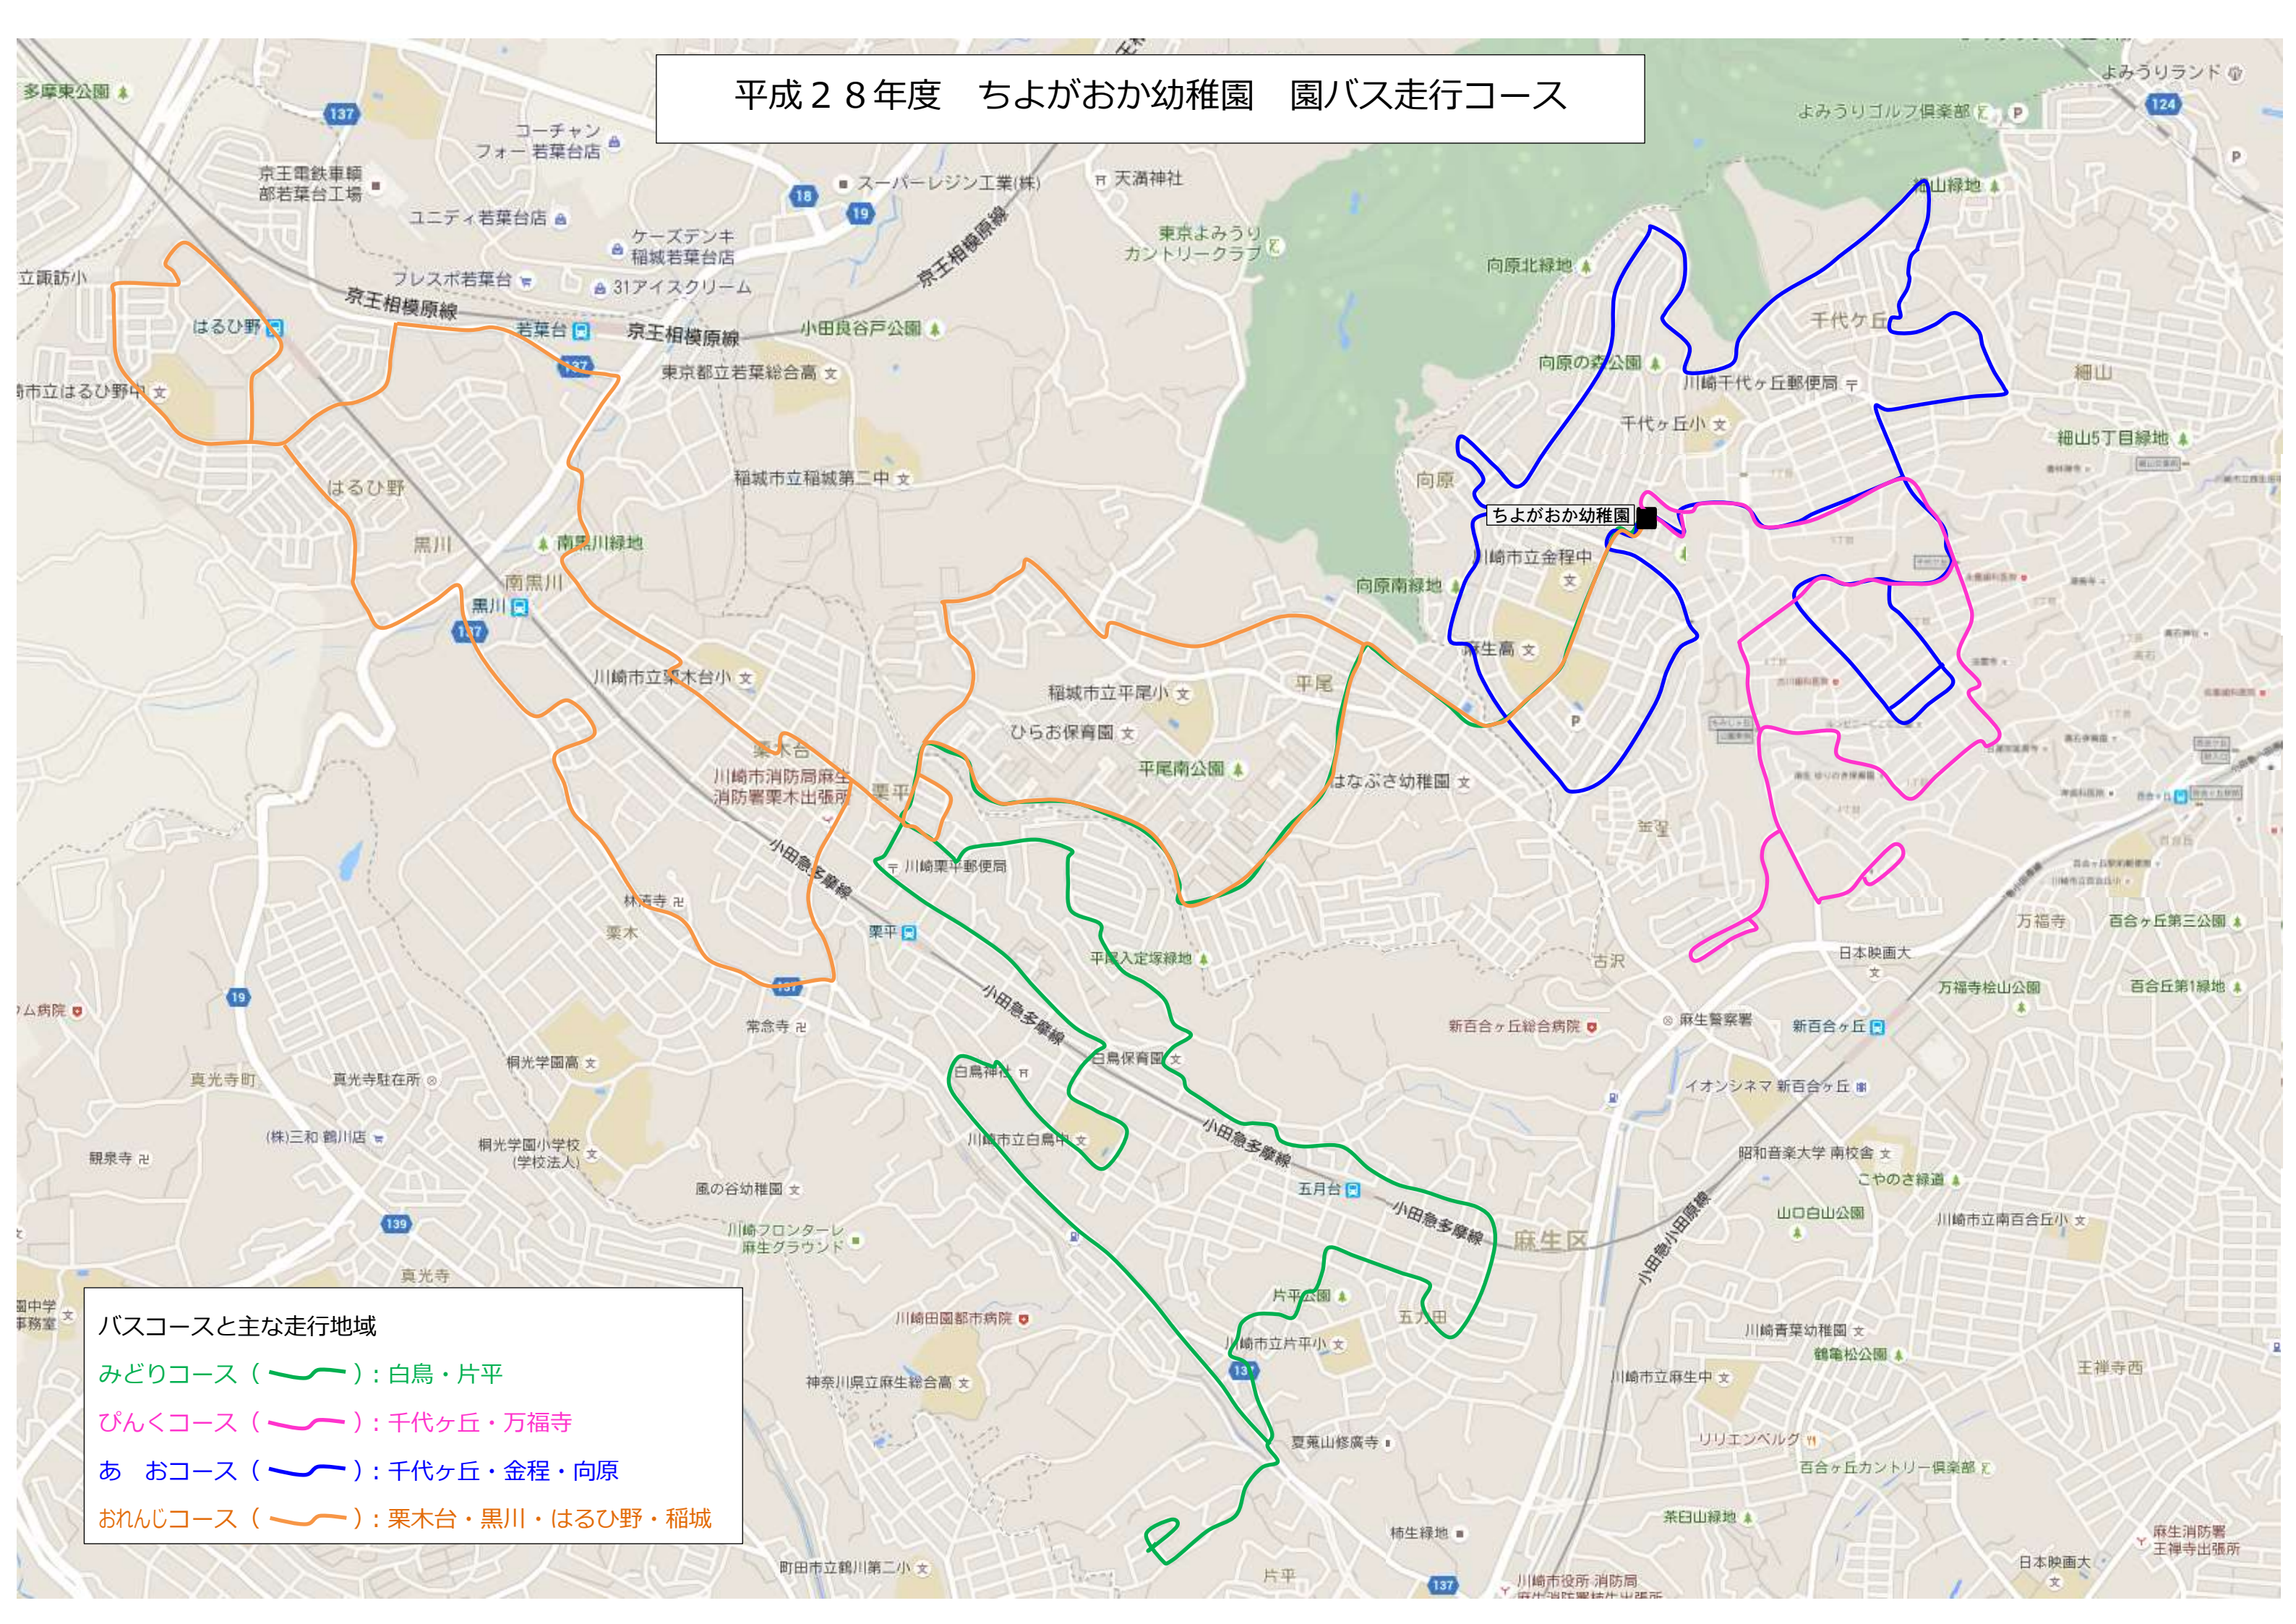

平成28年度 ちよがおか幼稚園 園バス走行コース

バスコースと主な走行地域

- みどりコース (): 白鳥・片平
- ピンクコース (): 千代ヶ丘・万福寺
- あおコース (): 千代ヶ丘・金程・向原
- おれんじコース (): 栗木台・黒川・はるひ野・稲城